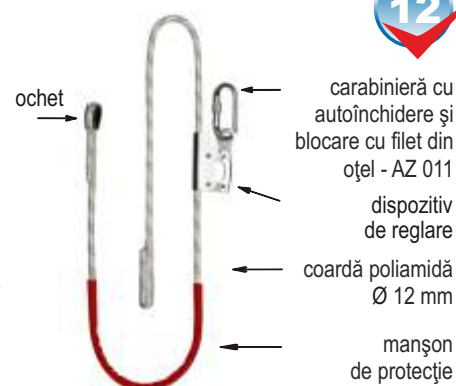

Mijloc de legătură cu dispozitiv de reglare a lungimii - tip PROT 11 (D = 12 mm)

Cod: PROT 11 - ref: AF - 101 xx (xx - lungime)

Mijloacele de legătură cu lungime reglabilă - tip PROT 11 sunt realizate din coardă de culoare albă, având diametrul de 12 mm și sunt prevăzute cu ochet la unul din capete, cu manșon de protecție împotriva uzurii și cu dispozitiv de reglare a lungimii (gen Manustop), prevăzut cu carabinieră AZ 011.

Pot fi livrate cu sau fără elemente de conectare (carabiniere/cârlige).

Cod produs	Diametru coardă (mm)	Lungime (m)
AF 101 02	12	2,0
AF 101 03	12	3,0

EN 358