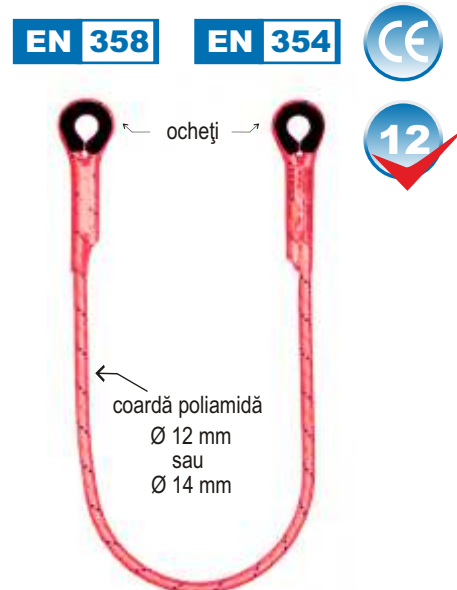

Mijloc de legătură cu lungime fixă

Cod: LB 121 xx (xx - lungime) - ø 12 mm

Cod: LB 141 xx (xx - lungime) - ø 14 mm

Mijloacele de legătură cu lungime fixă - tip LB 121 și LB 141 sunt realizate din coardă de culoare roșie, având diametrul de 12 sau 14 mm și sunt prevăzute cu ochetți la capete.

Pot fi livrate cu sau fără elemente de conectare (carabiniere/cârlige).

Cod produs	Diametru coardă (mm)	Lungime (m)
LB 121 10	12	1,0
LB 121 15	12	1,5
LB 121 20	12	2,0
LB 141 10	14	1,0
LB 141 15	14	1,5
LB 141 20	14	2,0

Mijloc de legătură cu lungime fixă - material ignifug

Cod: LB 201 xx (xx - lungime) - ø 11,4 mm

Mijloacele de legătură cu lungime fixă - tip LB 201 sunt realizate din materiale ignifuge (din coardă din aramidă, cu miez de poliamidă), de culoare gri, având diametrul de 11,4 mm și sunt prevăzute cu ochetți la capete.

Cod: LB 100 xx (xx - lungime) - ø 12 mm

Cod: LB 140 xx (xx - lungime) - ø 14 mm

Mijloacele de legătură cu lungime reglabilă, cu cataramă metalică - tip LB 100 și LB 140 sunt realizate din coardă de culoare albă, având diametrul de 12 sau 14 mm și sunt prevăzute cu ochet la unul din capete.