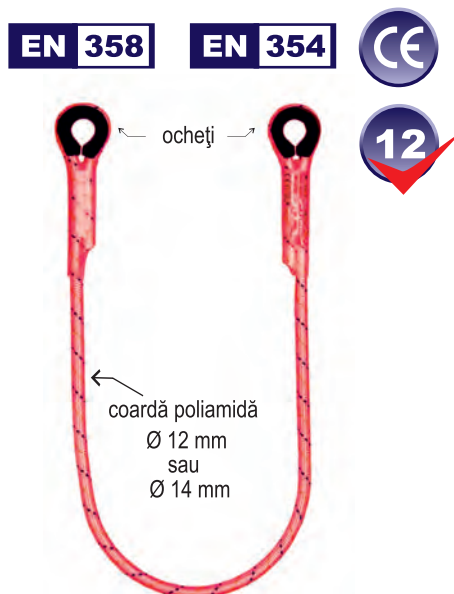

**Mijloc de legătură cu lungime fixă****Cod: LB 121 xx (xx - lungime) - ø 12 mm****Cod: LB 141 xx (xx - lungime) - ø 14 mm**

Mijloacele de legătură cu lungime fixă - tip LB 121 și LB 141 sunt realizate din coardă de culoare roșie, având diametrul de 12 sau 14 mm și sunt prevăzute cu ochetși la capete.

Pot fi livrate cu sau fără elemente de conectare (carabiniere/cârlige).

Cod produs	Diametru coardă (mm)	Lungime (m)
LB 121 10	12	1,0
LB 121 15	12	1,5
LB 121 20	12	2,0
LB 141 10	14	1,0
LB 141 15	14	1,5
LB 141 20	14	2,0

**Mijloc de legătură cu lungime fixă - material ignifug****Cod: LB 201 xx (xx - lungime) - ø 11,4 mm**

Mijloacele de legătură cu lungime fixă - tip LB 201 sunt realizate din materiale ignifuge (din coardă din aramidă, cu miez de poliamidă), de culoare gri, având diametrul de 11,4 mm și sunt prevăzute cu ochetși la capete.

Mijloacele de legătură cu lungime reglabilă, cu cataramă metalică - tip LB 100 și LB 140 sunt realizate din coardă de culoare albă, având diametrul de 12 sau 14 mm și sunt prevăzute cu ochet la unul din capete.