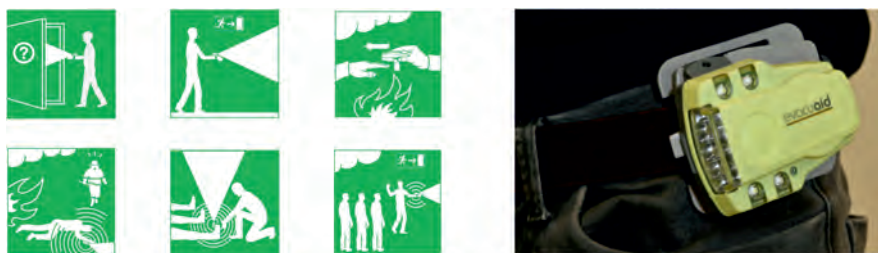

Dispozitiv personal de alarmare - tip Evacuid PRO

EN 61000-6-2 **EN 61000-6-3**

Cod: Evacuid PRO

Dispozitivul personal de alarmare Evacuid PRO este un echipament destinat personalului care lucrează în condiții deosebit de periculoase: membrii echipelor de intervenție și evacuare rapidă, pompierilor, salvatorilor minieri, personalului care lucrează în mine, canale, tunele, cisterne, incinte cu pericol de explozie, etc.

Dispozitivul Evacuid PRO prezintă funcția de a semnaliza acustic și luminos accidentarea urmată de imobilitatea persoanei care îl poartă.

Având forma unei brățări pentru încheietura mâinii, dispozitivul este astfel conceput încât să sesizeze lipsa mișcării persoanei purtătoare și să autodeclanșeze avertizările optice (ledurile laterale de culoare roșie care pot fi ușor identificate în zonele cu mult fum și de semnalizarea optică a 2 leduri de culoare albă) și acustice (90 dB la 3 m distanță) în cazul în care persoana rămâne nemișcată, așa cum se poate întâmpla în cazul în care își pierde cunoștința dintr-un anumit motiv sau în cazul în care este surprinsă de o explozie sau imobilizată de prăbușirea unui perete, tunel sau mobilier.

Prin simpla atașare la încheietura mâinii, dispozitivul, senzorul de mișcare și funcția de iluminare se autoactivează, trecând în faza de funcționare. Alarmarea se poate declanșa automat în cazul în care dispozitivul sesizează lipsa oricărei mișcări pe o perioadă de circa 25 de secunde sau poate fi declanșată voluntar, de către purtător, prin acționarea butonului de pe partea frontală a dispozitivului.

Pe parcursul utilizării, dispozitivul poate fi folosit ca o lanternă atașată la mâna salvatorului.

Opțional, dispozitivul poate fi livrat și cu un kit special pentru fixarea la centură.

Caracteristici tehnice