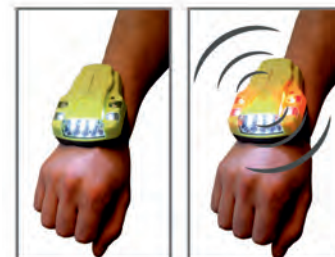

Dispozitiv personal de alarmare - tip Evacuid PRO

EN 61000-6-2 **EN 61000-6-3**

Cod: Evacuid PRO

Dispozitivul personal de alarmare Evacuid PRO este un echipament destinat personalului care lucrează în condiții deosebit de periculoase: membrii echipelor de intervenție și evacuare rapidă, pompierilor, salvatorilor minieri, personalului care lucrează în mine, canale, tunele, cisterne, incinte cu pericol de explozie, etc.

Dispozitivul Evacuid PRO prezintă funcția de a semnaliza acustic și luminos accidentarea urmată de imobilitatea persoanei care îl poartă.

Având forma unei brățări pentru încheietura mâinii, dispozitivul este astfel conceput încât să sesizeze lipsa mișcării persoanei purtătoare și să autodeclanșeze avertizările optice (ledurile laterale de culoare roșie care pot fi ușor identificate în zonele cu mult fum și de semnalizarea optică a 2 leduri de culoare albă) și acustice (90 dB la 3 m distanță) în cazul în care persoana rămâne nemișcată, așa cum se poate întâmpla în cazul în care își pierde cunoștința dintr-un anumit motiv sau în cazul în care este surprinsă de o explozie sau imobilizată de prăbușirea unui perete, tunel sau mobilier.

Prin simpla atașare la încheietura mâinii, dispozitivul, senzorul de mișcare și funcția de iluminare se autoactivează, trecând în faza de funcționare. Alarmarea se poate declanșa automat în cazul în care dispozitivul sesizează lipsa oricărei mișcări pe o perioadă de circa 25 de secunde sau poate fi declanșată voluntar, de către purtător, prin acționarea butonului de pe partea frontală a dispozitivului.

Pe parcursul utilizării, dispozitivul poate fi folosit ca o lanternă atașată la mâna salvatorului.

Opțional, dispozitivul poate fi livrat și cu un kit special pentru fixarea la centură.

Caracteristici tehnice